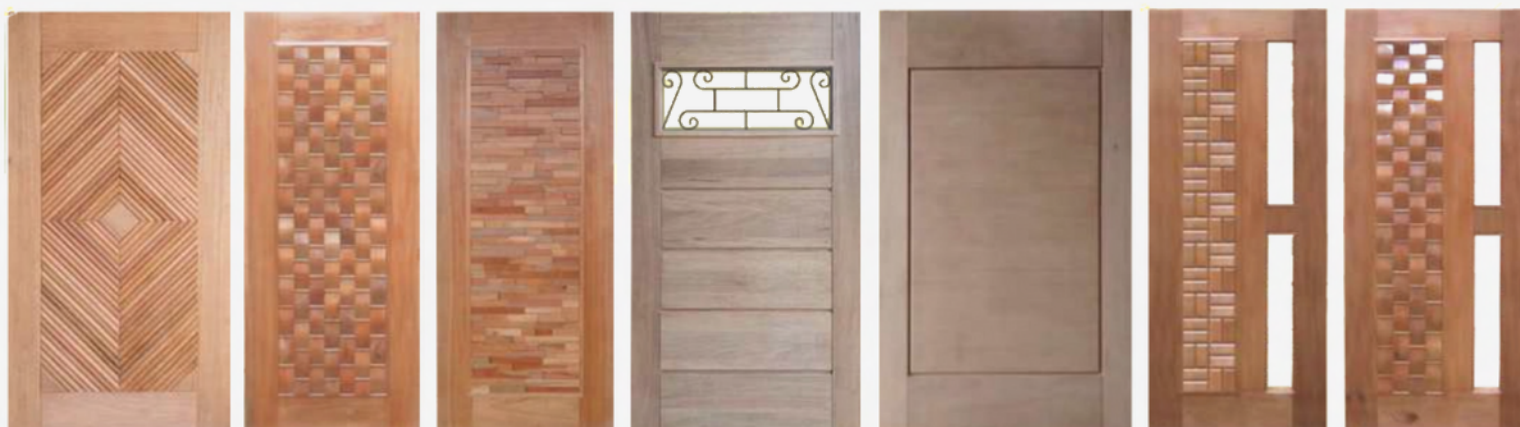

PORTAS DE ENTRADA

TEMOS OPÇÃO MACIÇA (SÓLIDA).

AS PORTAS DE ENTRADA SÃO MAIORES, E COSTUMAM TER NO MÍNIMO 90CM DE LARGURA. NORMALMENTE POSSUEM FRISOS, RECORTES, OU TRANSPARÊNCIAS COM VIDRO. UMA ÓTIMA OPÇÃO PARA DAR SOFISTICAÇÃO E ELEGÂNCIA PARA O LOCAL. GERALMENTE SÃO INDICADAS PARA ENTRADAS, SEJA ELA GARAGEM OU NA SALA DE ESTAR.

TEMOS OPÇÕES DE BATENTES PARA AS PORTAS DE ENTRADAS.

PORTAS PIVOTANTES

IN2958

IN2136

IN2112

IN2963

IN2709

IN2184

IN2142