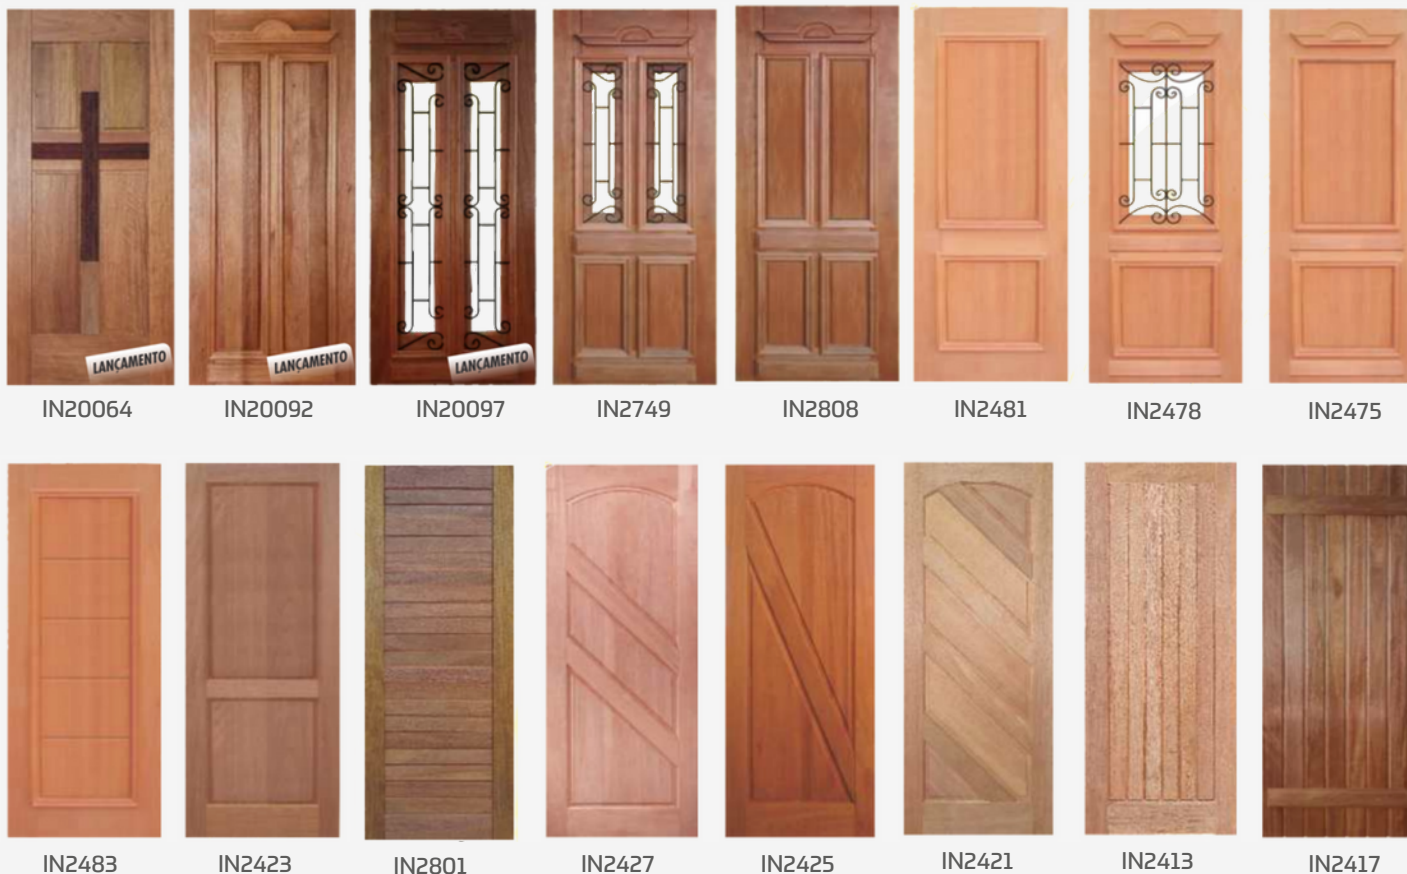

PORTAS DE ENTRADA

TEMOS OPÇÃO MACIÇA (SÓLIDA).

AS PORTAS DE ENTRADA SÃO MAIORES, E COSTUMAM TER NO MÍNIMO 90CM DE LARGURA. NORMALMENTE POSSUEM FRISOS, RECORTES, OU TRANSPARÊNCIAS COM VIDRO. UMA ÓTIMA OPÇÃO PARA DAR SOFISTICAÇÃO E ELEGÂNCIA PARA O LOCAL. GERALMENTE SÃO INDICADAS PARA ENTRADAS, SEJA ELA GARAGEM OU NA SALA DE ESTAR.

TEMOS OPÇÕES DE BATENTES PARA AS PORTAS DE ENTRADAS.

PORTAS

DIMENSÕES

ALTURA	LARGURA
210 CM	90 CM
210 CM	92 CM
210 CM	100 CM
210 CM	102 CM
210 CM	112 CM
210 CM	122 CM
210 CM	132 CM
210 CM	142 CM

*MEDIDAS ESPECIAIS (SOB ENCOMENDA).