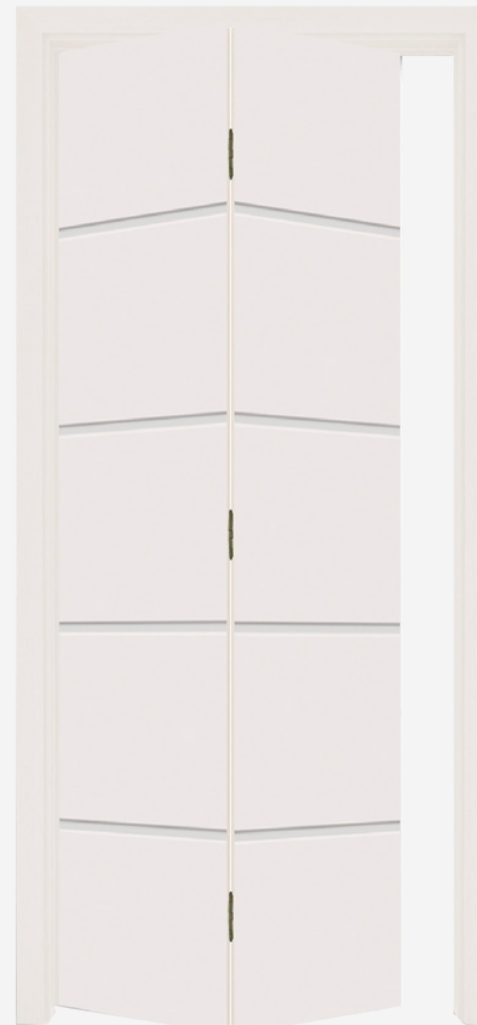

PORTAS CAMARÃO

AS PORTAS CAMARÃO SÃO UMA ÓTIMA OPÇÃO PARA ESPAÇOS MENORES, COMO QUARTOS, LAVABOS E BANHEIROS, ELA COSTUMA APRESENTAR TRÊS DOBRADIÇAS, FOLHAS ESPESSAS E UM MECANISMO DE FUNCIONAMENTO ARTICULADO.

DIMENSÕES

ALTURA LARGURA

210 CM	60 CM
210 CM	62 CM
210 CM	70 CM
210 CM	72 CM
210 CM	80 CM
210 CM	82 CM
210 CM	90 CM
210 CM	92 CM
210 CM	100 CM
210 CM	102 CM
210 CM	110 CM

*MEDIDAS ESPECIAIS
(SOB ENCOMENDA).

TEMOS OPÇÃO MACIÇA (SÓLIDA).

AS FOLHAS DE PORTA PODEM SER ESCOLHIDAS
(LISAS, FRISADAS..)

IN11