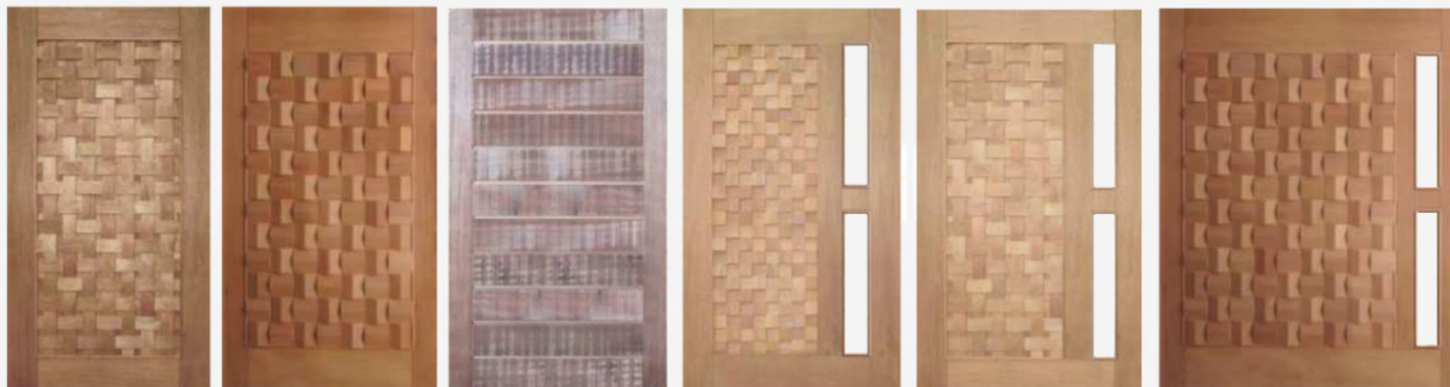

PORTAS DE ENTRADA

TEMOS OPÇÃO MACIÇA (SÓLIDA).

AS PORTAS DE ENTRADA SÃO MAIORES, E COSTUMAM TER NO MÍNIMO 90CM DE LARGURA. NORMALMENTE POSSUEM FRISOS, RECORTES, OU TRANSPARÊNCIAS COM VIDRO. UMA ÓTIMA OPÇÃO PARA DAR SOFISTICAÇÃO E ELEGÂNCIA PARA O LOCAL. GERALMENTE SÃO INDICADAS PARA ENTRADAS, SEJA ELA GARAGEM OU NA SALA DE ESTAR.

TEMOS OPÇÕES DE BATENTES PARA AS PORTAS DE ENTRADAS.

PORTAS PIVOTANTES

IN2490

IN2701

IN2811

IN2514

IN2496

IN2753