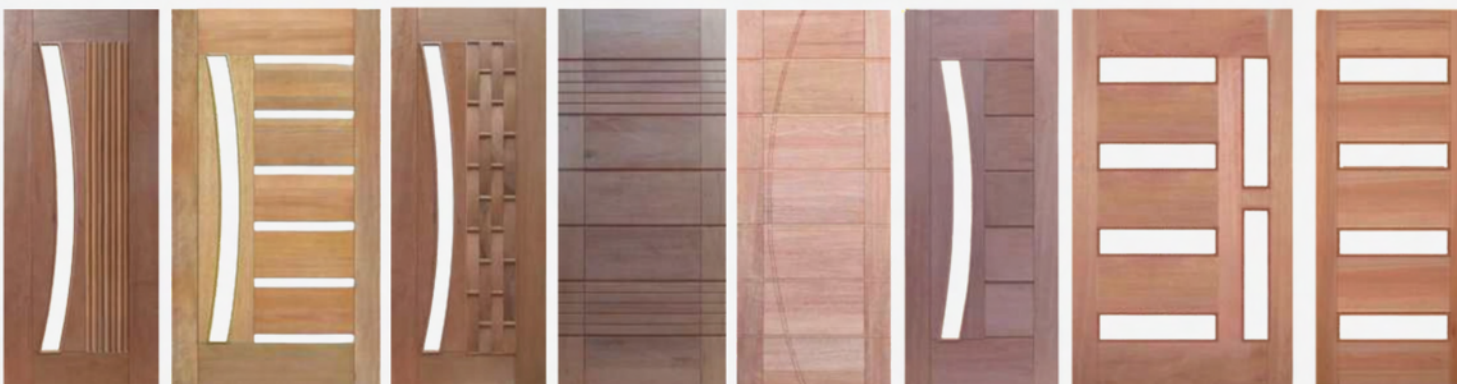

DIMENSÕES

ALTURA	LARGURA
210 CM	90 CM
210 CM	92 CM
210 CM	100 CM
210 CM	102 CM
210 CM	112 CM
210 CM	122 CM
210 CM	132 CM
210 CM	142 CM

*MEDIDAS ESPECIAIS (SOB ENCOMENDA).

PORTAS DE ENTRADA

AS PORTAS DE ENTRADA SÃO MAIORES, E COSTUMAM TER NO MÍNIMO 90CM DE LARGURA. NORMALMENTE POSSUEM FRISOS, RECORTES, OU TRANSPARÊNCIAS COM VIDRO. UMA ÓTIMA OPÇÃO PARA DAR SOFISTICAÇÃO E ELEGÂNCIA PARA O LOCAL. GERALMENTE SÃO INDICADAS PARA ENTRADAS, SEJA ELA GARAGEM OU NA SALA DE ESTAR.

PORTAS PIVOTANTES

IN2190

IN2232

IN2846

IN2377

IN2007

IN20032

IN2851