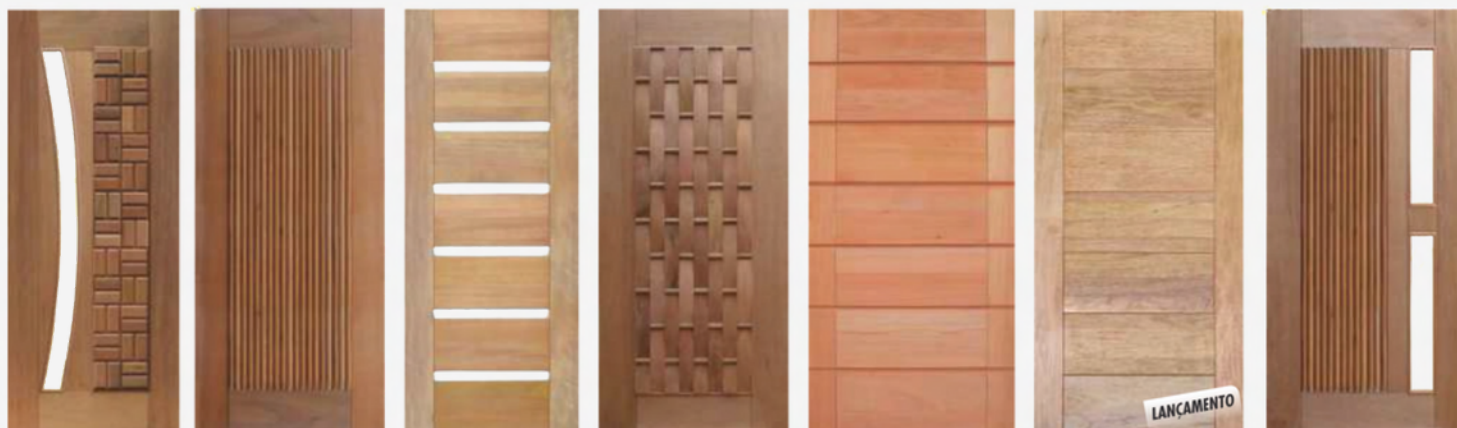

PORTAS DE ENTRADA

AS PORTAS DE ENTRADA SÃO MAIORES, E COSTUMAM TER NO MÍNIMO 90CM DE LARGURA. NORMALMENTE POSSUEM FRISOS, RECORTES, OU TRANSPARÊNCIAS COM VIDRO. UMA ÓTIMA OPÇÃO PARA DAR SOFISTICAÇÃO E ELEGÂNCIA PARA O LOCAL. GERALMENTE SÃO INDICADAS PARA ENTRADAS, SEJA ELA GARAGEM OU NA SALA DE ESTAR.

PORTAS PIVOTANTES

IN2190

IN2232

IN2846

IN2377

IN2007

IN20032

IN2851