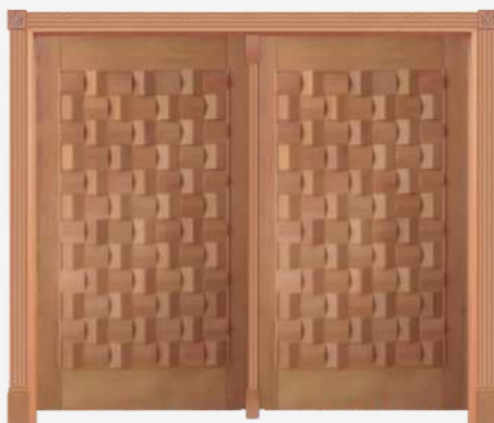

ALTURA **LARGURA**

210 CM	150 CM
210 CM	170 CM
210 CM	190 CM
210 CM	200 CM
210 CM	220 CM
210 CM	250 CM
210 CM	270 CM
210 CM	300 CM

*MEDIDAS ESPECIAIS (SOB ENCOMENDA).

PORTAIS DUPLOS

OS PORTAIS DE ENTRADA SÃO PORTAS DUPLAS, UTILIZADAS NORMALMENTE NAS ENTRADAS DE CASAS, EDIFÍCIOS, QUE QUEREM TRAZER MAIOR DESTAQUE PARA A FACHADA.

TEMOS OPÇÃO MACIÇA (SÓLIDA).

TEMOS OPÇÕES DE BATENTES PARA AS PORTAS BALCÃO.

IN1198

IN3180

IN1219

DIMENSÕES A PARTIR DE:

ALTURA **LARGURA**

210 CM	150 CM
210 CM	170 CM
210 CM	190 CM
210 CM	200 CM
210 CM	220 CM
210 CM	250 CM
210 CM	270 CM
210 CM	300 CM

*MEDIDAS ESPECIAIS
(SOB ENCOMENDA).

PORTAS VENEZIANAS

AS PORTAS VENEZIANAS SÃO CORRER OU ABRIR QUE PERMITEM CONTROLAR A ILUMINAÇÃO DO AMBIENTE, DEIXANDO COMPLETAMENTE ESCURO, SE NECESSÁRIO. UTILIZADAS EM QUARTOS PARA MANTER O AMBIENTE SEM ENTRADA DE LUZ.