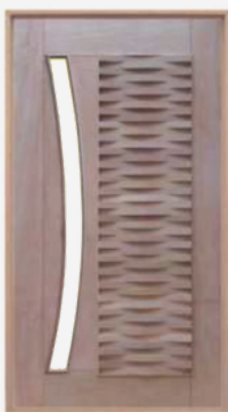

PORTAS DE ENTRADA

TEMOS OPÇÃO MACIÇA (SÓLIDA).

AS PORTAS DE ENTRADA SÃO MAIORES, E COSTUMAM TER NO MÍNIMO 90CM DE LARGURA. NORMALMENTE POSSUEM FRISOS, RECORTES, OU TRANSPARÊNCIAS COM VIDRO. UMA ÓTIMA OPÇÃO PARA DAR SOFISTICAÇÃO E ELEGÂNCIA PARA O LOCAL. GERALMENTE SÃO INDICADAS PARA ENTRADAS, SEJA ELA GARAGEM OU NA SALA DE ESTAR.

TEMOS OPÇÕES DE BATENTES PARA AS PORTAS DE ENTRADAS.

PORTAS PIVOTANTES

IN1620

DIMENSÕES

ALTURA	LARGURA
210 CM	90 CM
210 CM	92 CM
210 CM	100 CM
210 CM	102 CM
210 CM	112 CM
210 CM	122 CM
210 CM	132 CM
210 CM	142 CM

*MEDIDAS ESPECIAIS (SOB ENCOMENDA).