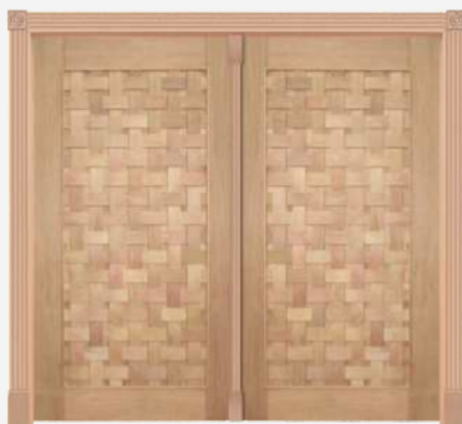

PORTAIS DUPLOS

TEMOS OPÇÃO MACIÇA (SÓLIDA).

OS PORTAIS DE ENTRADA SÃO PORTAS DUPLAS, UTILIZADAS NORMALMENTE NAS ENTRADAS DE CASAS, EDIFÍCIOS, QUE QUEREM TRAZER MAIOR DESTAQUE PARA A FACHADA.

TEMOS OPÇÕES DE BATENTES PARA AS PORTAS BALCÃO.

IN1177

LANÇAMENTO

DIMENSÕES A PARTIR DE:

ALTURA   **LARGURA**

210 CM	150 CM
210 CM	170 CM
210 CM	190 CM
210 CM	200 CM
210 CM	220 CM
210 CM	250 CM
210 CM	270 CM
210 CM	300 CM

*MEDIDAS ESPECIAIS (SOB ENCOMENDA).