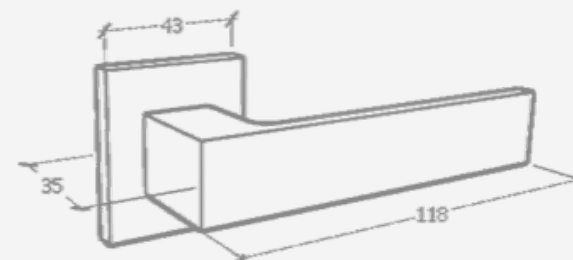

LINHA LIGHT 40 SET

ZAMAC CROMADO ACETINADO

DIMENSÕES (MM)

OPÇÕES DE CORES

CROMADO

PRETO
TEXTURIZADO

ANTIQUE

FECHADURAS