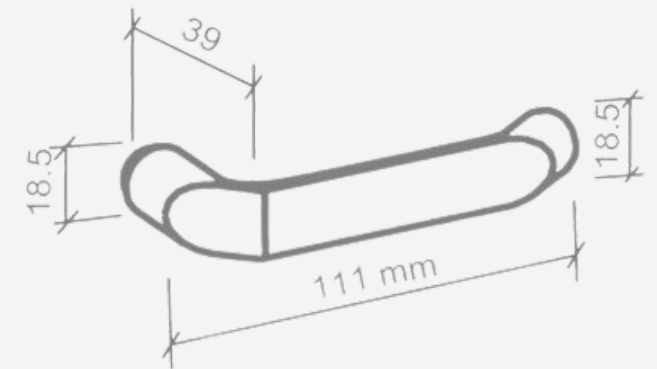

DIMENSÕES (MM)

OPÇÕES DE CORES

PRETO
TEXTURIZADO

ANTIQUE

FECHADURAS

LINHA TERA ZAMAC

ZAMAC CROMADO ACETINADO

DIMENSÕES (MM)

PUXADORES

LINHA INOX IBIZA

INOX CROMADO ACETINADO

DIMENSÕES (MM)
TUBO RETANGULAR: 40X20MM

MEDIDAS

40 CM
60 CM
80 CM
100 CM

PUXADORES

LINHA INOX DOHA

MEDIDAS

40 CM
60 CM
80 CM
100 CM

DIMENSÕES (MM)
TUBO: 40X10MM

INOX CROMADO ACETINADO

PUXADORES

LINHA INOX LISBOA

INOX CROMADO ACETINADO

DIMENSÕES (MM)
TUBO RETANGULAR: 40X20MM

MEDIDAS

40 CM
60 CM
80 CM
100 CM

PUXADORES

LINHA INOX REDENTOR

MEDIDAS

40 CM
60 CM
80 CM
100 CM

INOX CROMADO ACETINADO

DIMENSÕES (MM)