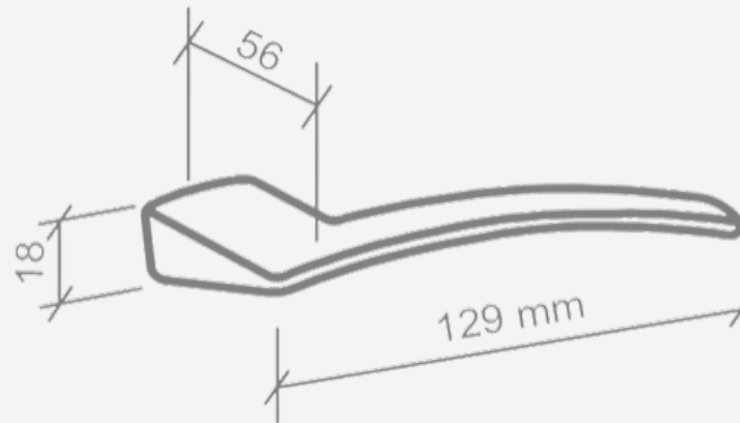

FECHADURAS

LINHA TESS ZAMAC

DIMENSÕES (MM)

ZAMAC CROMADO ACETINADO

FECHADURAS

LINHA MALBA ZAMAC

DIMENSÕES (MM)

ZAMAC CROMADO ACETINADO

FECHADURAS

LINHA LOGUS ZAMAC

DIMENSÕES (MM)

ZAMAC CROMADO ACETINADO

FECHADURAS

LINHA DUNA ZAMAC

ZAMAC CROMADO ACETINADO

DIMENSÕES (MM)

PUXADORES

LINHA INOX IBIZA

INOX CROMADO ACETINADO

DIMENSÕES (MM)
TUBO RETANGULAR: 40X20MM

MEDIDAS

40 CM
60 CM
80 CM
100 CM

PUXADORES

LINHA INOX DOHA

MEDIDAS

40 CM
60 CM
80 CM
100 CM

DIMENSÕES (MM)
TUBO: 40X10MM

INOX CROMADO ACETINADO

PUXADORES

LINHA INOX LISBOA

INOX CROMADO ACETINADO

DIMENSÕES (MM)
TUBO RETANGULAR: 40X20MM