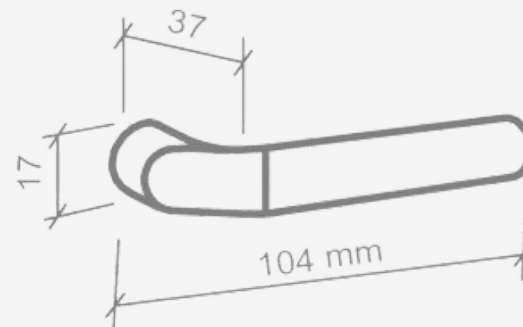

ZAMAC CROMADO ACETINADO

DIMENSÕES (MM)