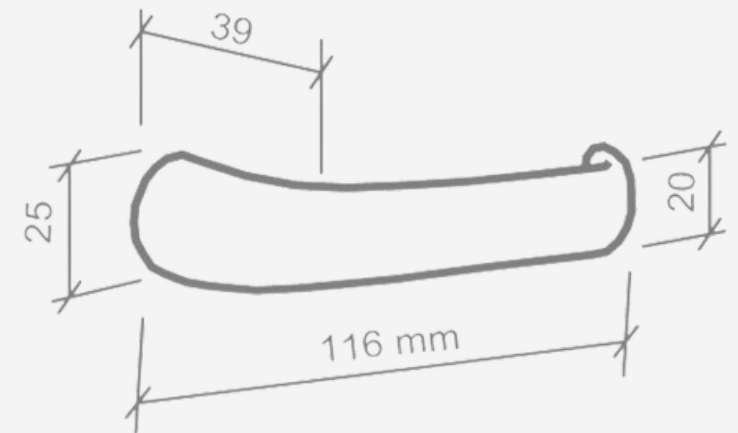

FECHADURAS

LINHA LOGUS ZAMAC

DIMENSÕES (MM)

ZAMAC CROMADO ACETINADO

FECHADURAS

LINHA DUNA ZAMAC

ZAMAC CROMADO ACETINADO

DIMENSÕES (MM)

PUXADORES

LINHA INOX IBIZA

INOX CROMADO ACETINADO

DIMENSÕES (MM)
TUBO RETANGULAR: 40X20MM

MEDIDAS

40 CM
60 CM
80 CM
100 CM

PUXADORES

LINHA INOX DOHA

MEDIDAS

40 CM
60 CM
80 CM
100 CM

DIMENSÕES (MM)
TUBO: 40X10MM

INOX CROMADO ACETINADO

PUXADORES

LINHA INOX LISBOA

INOX CROMADO ACETINADO

DIMENSÕES (MM)
TUBO RETANGULAR: 40X20MM

MEDIDAS

40 CM
60 CM
80 CM
100 CM

PUXADORES

LINHA INOX REDENTOR

MEDIDAS

40 CM
60 CM
80 CM
100 CM

INOX CROMADO ACETINADO

DIMENSÕES (MM)