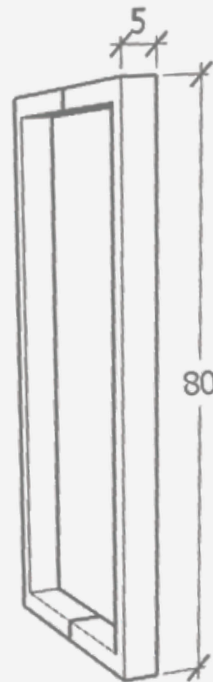

LINHA ALUMÍNIO TURQUESA

MEDIDAS

40 CM
60 CM
80 CM
100 CM

DIMENSÕES (MM)
TUBO: 40X10MM

ALUMÍNIO CROMADO ACETINADO

PUXADORES

LINHA ALUMÍNIO RUBI

ALUMÍNIO CROMADO ACETINADO

DIMENSÕES (MM)
TUBO RETANGULAR: 40X20MM

MEDIDAS

40 CM
60 CM
80 CM
100 CM

PUXADORES

LINHA ALUMÍNIO TOPAZIO

MEDIDAS

40 CM
60 CM
80 CM
100 CM

DIMENSÕES (MM)
TUBO: 25MM

ALUMÍNIO CROMADO ACETINADO

PUXADORES

LINHA ALUMÍNIO CAIRO

ALUMÍNIO PRETO ACETINADO

DIMENSÕES

TUBO RETANGULAR: 50X25MM

MEDIDAS

40 CM
60 CM
80 CM
100 CM
120 CM

PUXADORES

LINHA ALUMÍNIO PARIS

MEDIDAS

40 CM
60 CM
80 CM
100 CM

OPÇÕES DE CORES

CROMADO

ALUMÍNIO CROMADO ACETINADO

DIMENSÕES