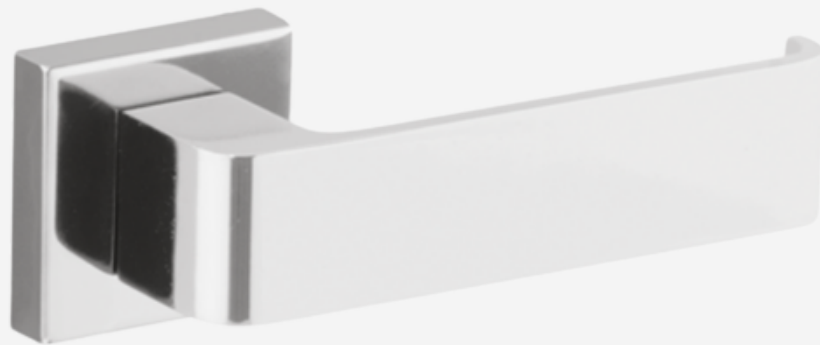

LINHA DESIGN ZAMAC DANI

ZAMAC CROMADO ACETINADO

DIMENSÕES (MM)

OPÇÕES DE CORES

CROMADO
ACETINADO

PRETO
TEXTURIZADO

ANTIQUE

FECHADURAS

LINHA LEXI ZAMAC

ZAMAC CROMADO

OPÇÕES DE CORES

CROMADO
ACETINADO

PRETO
PINTADO

DIMENSÕES (MM)

FECHADURAS

LINHA POLARA ZAMAC