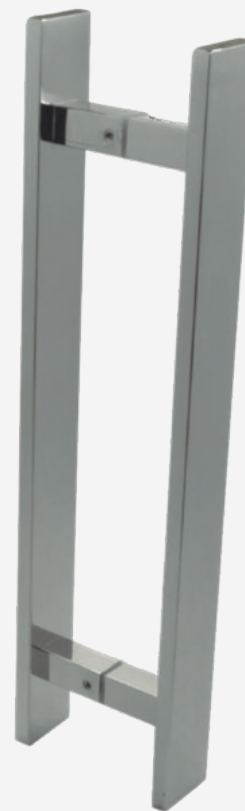

MEDIDAS

40 CM
60 CM
80 CM
100 CM

DIMENSÕES (MM)
TUBO: 40X10MM

INOX CROMADO ACETINADO

PUXADORES

LINHA INOX LISBOA

INOX CROMADO ACETINADO

DIMENSÕES (MM)
TUBO RETANGULAR: 40X20MM

MEDIDAS

40 CM
60 CM
80 CM
100 CM

PUXADORES

LINHA INOX REDENTOR

MEDIDAS

40 CM
60 CM
80 CM
100 CM

INOX CROMADO ACETINADO

DIMENSÕES (MM)

TUBO RETANGULAR: 40X10MM

PUXADORES

LINHA ALUMÍNIO LUMIERE

ALUMÍNIO CROMADO ACETINADO

DIMENSÕES (MM)
TUBO RETANGULAR: 25X25MM

MEDIDAS

40 CM
60 CM
80 CM
100 CM

PUXADORES

LINHA ALUMÍNIO TURQUESA

MEDIDAS

40 CM
60 CM
80 CM
100 CM

DIMENSÕES (MM)
TUBO: 40X10MM

ALUMÍNIO CROMADO ACETINADO

PUXADORES

LINHA ALUMÍNIO RUBI

ALUMÍNIO CROMADO ACETINADO