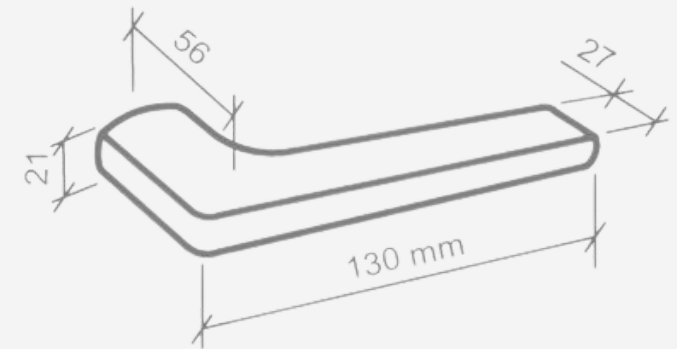

DIMENSÕES (MM)