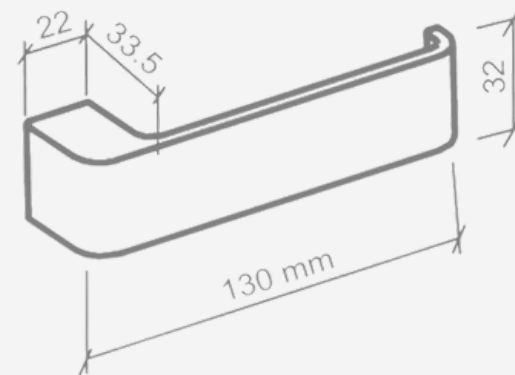

LINHA LEXI ZAMAC

ZAMAC CROMADO

OPÇÕES DE CORES

CROMADO
ACETINADO

PRETO
PINTADO

DIMENSÕES (MM)

FECHADURAS

LINHA POLARA ZAMAC

MEDIDAS

40 CM
60 CM
80 CM
100 CM

DIMENSÕES (MM)
TUBO: 40X10MM

INOX CROMADO ACETINADO

PUXADORES

LINHA INOX LISBOA

INOX CROMADO ACETINADO

DIMENSÕES (MM)
TUBO RETANGULAR: 40X20MM