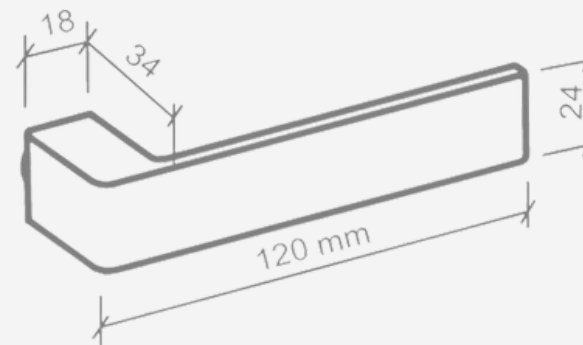

ZAMAC CROMADO

OPÇÕES DE CORES

CROMADO
ACETINADO

DIMENSÕES (MM)

FECHADURAS

LINHA NISA ZAMAC

DIMENSÕES (MM)

ZAMAC CROMADO ACETINADO

FECHADURAS

LINHA TESS ZAMAC

DIMENSÕES (MM)

ZAMAC CROMADO ACETINADO

FECHADURAS

LINHA MALBA ZAMAC

DIMENSÕES (MM)

ZAMAC CROMADO ACETINADO

PUXADORES

LINHA INOX IBIZA

INOX CROMADO ACETINADO

DIMENSÕES (MM)
TUBO RETANGULAR: 40X20MM

MEDIDAS

40 CM
60 CM
80 CM
100 CM

PUXADORES

LINHA INOX DOHA

MEDIDAS

40 CM
60 CM
80 CM
100 CM

DIMENSÕES (MM)
TUBO: 40X10MM

INOX CROMADO ACETINADO

PUXADORES

LINHA INOX LISBOA

INOX CROMADO ACETINADO

DIMENSÕES (MM)
TUBO RETANGULAR: 40X20MM