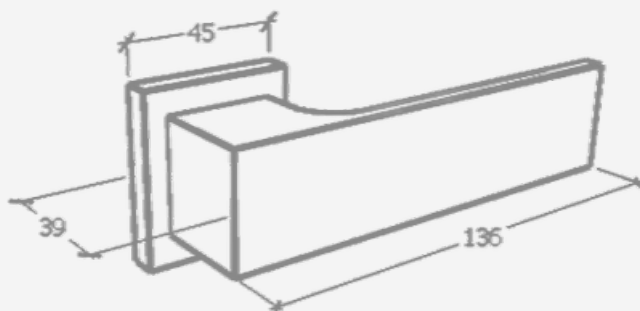

DIMENSÕES (MM)