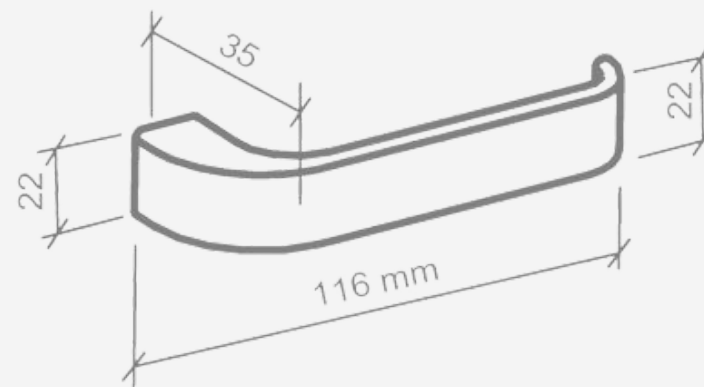

ZAMAC CROMADO

DIMENSÕES (MM)

OPÇÕES DE CORES

CROMADO
ACETINADO

PRETO
PINTADO

FECHADURAS

LINHA ODIN ZAMAC

ZAMAC CROMADO ACETINADO

DIMENSÕES (MM)

OPÇÕES DE CORES

PRETO
TEXTURIZADO

ANTIQUE

FECHADURAS

LINHA TERA ZAMAC

ZAMAC CROMADO ACETINADO

DIMENSÕES (MM)

MEDIDAS

40 CM
60 CM
80 CM
100 CM

DIMENSÕES (MM)
TUBO: 40X10MM

INOX CROMADO ACETINADO

PUXADORES

LINHA INOX LISBOA

INOX CROMADO ACETINADO

DIMENSÕES (MM)
TUBO RETANGULAR: 40X20MM