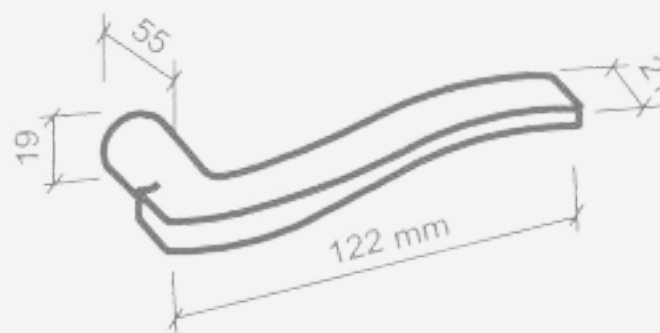

PRETO
TEXTURIZADO

DIMENSÕES (MM)

FECHADURAS

LINHA MAREA ZAMAC

DIMENSÕES (MM)

ZAMAC CROMADO ACETINADO

FECHADURAS

LINHA TESCA ZAMAC

MEDIDAS

40 CM
60 CM
80 CM
100 CM

DIMENSÕES (MM)
TUBO: 40X10MM

INOX CROMADO ACETINADO

PUXADORES

LINHA INOX LISBOA

INOX CROMADO ACETINADO

DIMENSÕES (MM)
TUBO RETANGULAR: 40X20MM