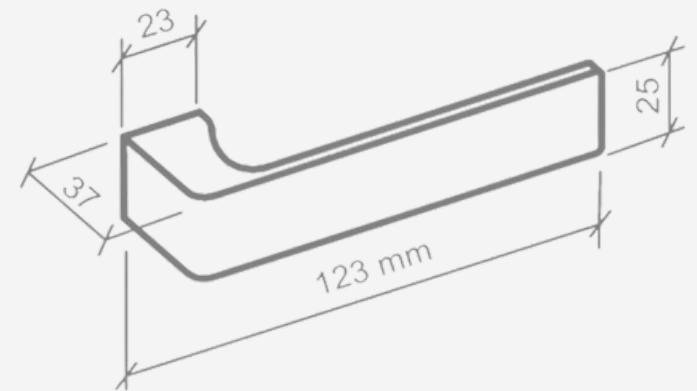

DIMENSÕES (MM)