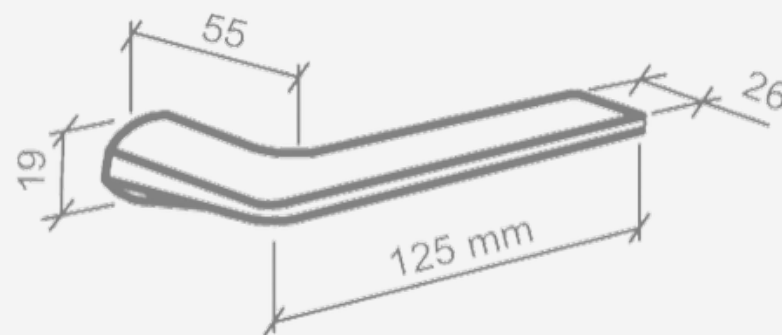

FECHADURAS

LINHA TESS ZAMAC

DIMENSÕES (MM)

ZAMAC CROMADO ACETINADO

FECHADURAS

LINHA MALBA ZAMAC

DIMENSÕES (MM)

ZAMAC CROMADO ACETINADO

FECHADURAS

LINHA LOGUS ZAMAC

DIMENSÕES (MM)

ZAMAC CROMADO ACETINADO

FECHADURAS

LINHA DUNA ZAMAC

ZAMAC CROMADO ACETINADO

DIMENSÕES (MM)

PUXADORES

LINHA INOX IBIZA

INOX CROMADO ACETINADO

DIMENSÕES (MM)
TUBO RETANGULAR: 40X20MM

MEDIDAS

40 CM
60 CM
80 CM
100 CM

PUXADORES

LINHA INOX DOHA

MEDIDAS

40 CM
60 CM
80 CM
100 CM

DIMENSÕES (MM)
TUBO: 40X10MM

INOX CROMADO ACETINADO

PUXADORES

LINHA INOX LISBOA

INOX CROMADO ACETINADO

DIMENSÕES (MM)
TUBO RETANGULAR: 40X20MM