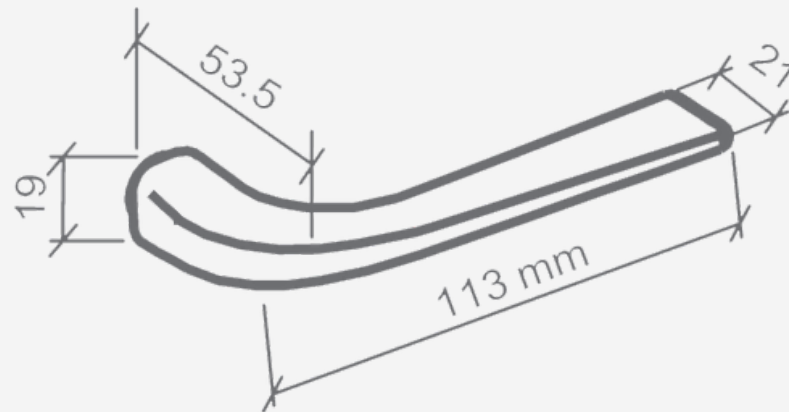

ZAMAC CROMADO

OPÇÕES DE CORES

CROMADO
ACETINADO

DIMENSÕES (MM)

FECHADURAS

LINHA NISA ZAMAC

DIMENSÕES (MM)

ZAMAC CROMADO ACETINADO

FECHADURAS

LINHA TESS ZAMAC

DIMENSÕES (MM)

ZAMAC CROMADO ACETINADO

FECHADURAS

LINHA MALBA ZAMAC

DIMENSÕES (MM)

ZAMAC CROMADO ACETINADO

PUXADORES

LINHA INOX IBIZA

INOX CROMADO ACETINADO

DIMENSÕES (MM)
TUBO RETANGULAR: 40X20MM

MEDIDAS

40 CM
60 CM
80 CM
100 CM

PUXADORES

LINHA INOX DOHA

MEDIDAS

40 CM
60 CM
80 CM
100 CM

DIMENSÕES (MM)
TUBO: 40X10MM

INOX CROMADO ACETINADO

PUXADORES

LINHA INOX LISBOA

INOX CROMADO ACETINADO

DIMENSÕES (MM)
TUBO RETANGULAR: 40X20MM