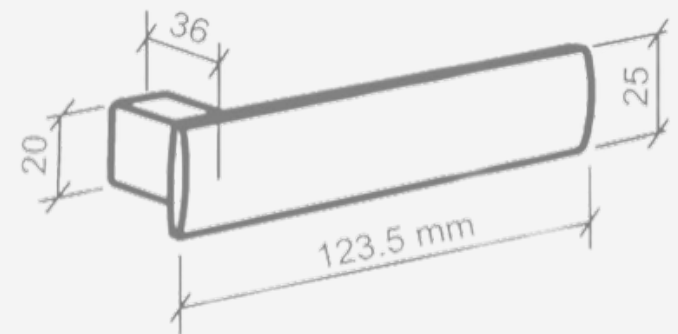

FECHADURAS

LINHA LUNA ZAMAC

ZAMAC CROMADO ACETINADO

DIMENSÕES (MM)

FECHADURAS

LINHA METRO ZAMAC

ZAMAC CROMADO ACETINADO

OPÇÕES DE CORES

PRETO
TEXTURIZADO

DIMENSÕES (MM)

FECHADURAS

LINHA MAREA ZAMAC

DIMENSÕES (MM)

ZAMAC CROMADO ACETINADO

FECHADURAS

LINHA TESCA ZAMAC

MEDIDAS

40 CM
60 CM
80 CM
100 CM

DIMENSÕES (MM)
TUBO: 40X10MM

INOX CROMADO ACETINADO

PUXADORES

LINHA INOX LISBOA

INOX CROMADO ACETINADO

DIMENSÕES (MM)
TUBO RETANGULAR: 40X20MM